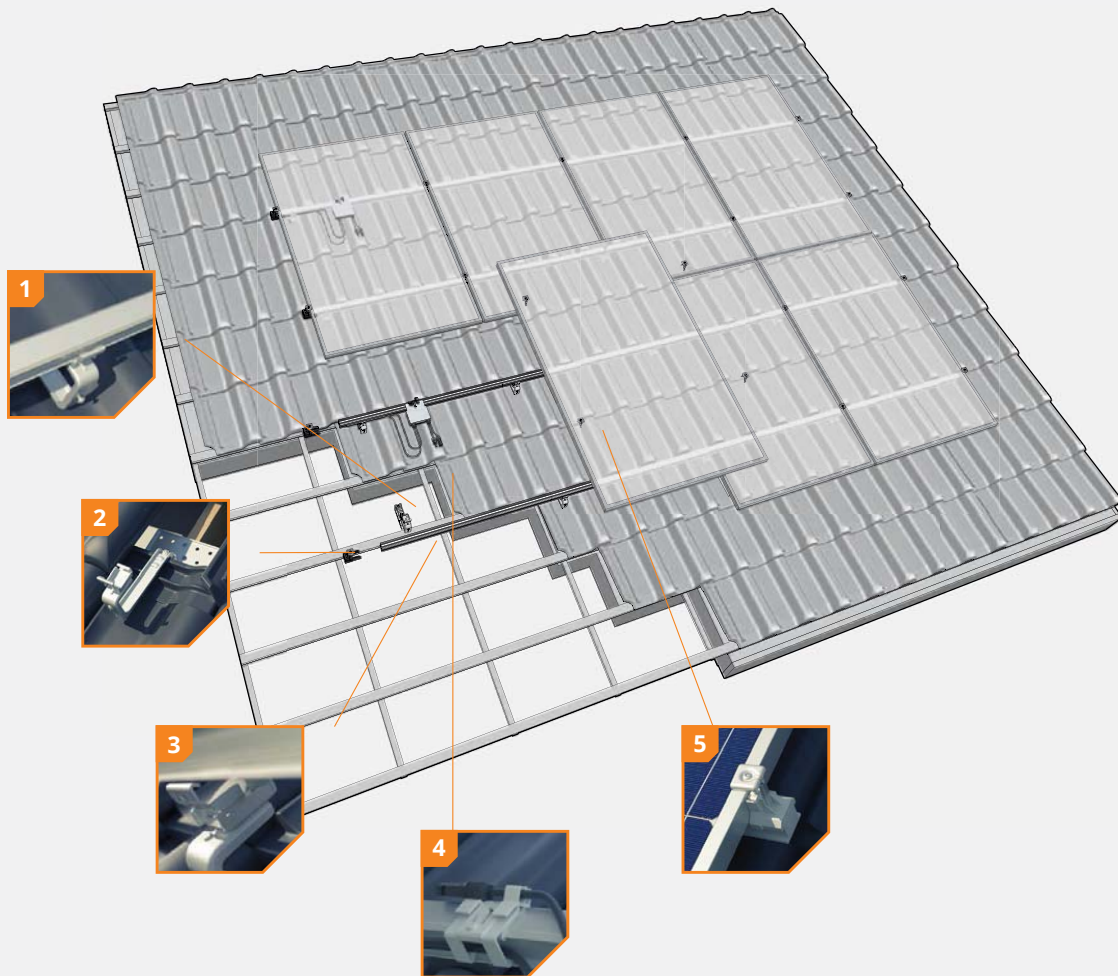

INDEPENDENT **SOLAR** SYSTEMS

1 Universeel verstelbaar

De universele Magnelis® dakhaak is traploos in hoogte én breedte verstelbaar en dus te gebruiken bij alle mogelijke dakpan/panlat combinaties.

2 Schroefoptie mogelijk

De universele spanhaak is voorzien van een schroefplaat. Hierdoor kan de spanhaak flexibel worden vastgeschroefd aan het dak.

3 Compleet vernieuwde klikverbinding

De universele dakhaak is voorzien van een zelfuitlijnende klikverbinding. Hierdoor is de montage rail altijd eenvoudig van bovenaf te monteren.

4 Geïntegreerd kabelmanagement

Bekabeling en stekkers kunnen altijd netjes en veilig worden opgebonden in zowel de dakhaak als de kabelclip. Ook de optimizer kan eenvoudig aan de kabelclip worden geklikt.

5 Altijd de juiste maatvoering

De universele module klem is geschikt voor alle geframede zonnepanelen en te gebruiken als middenklem en – in combinatie met de eindkap – ook als eindklem.