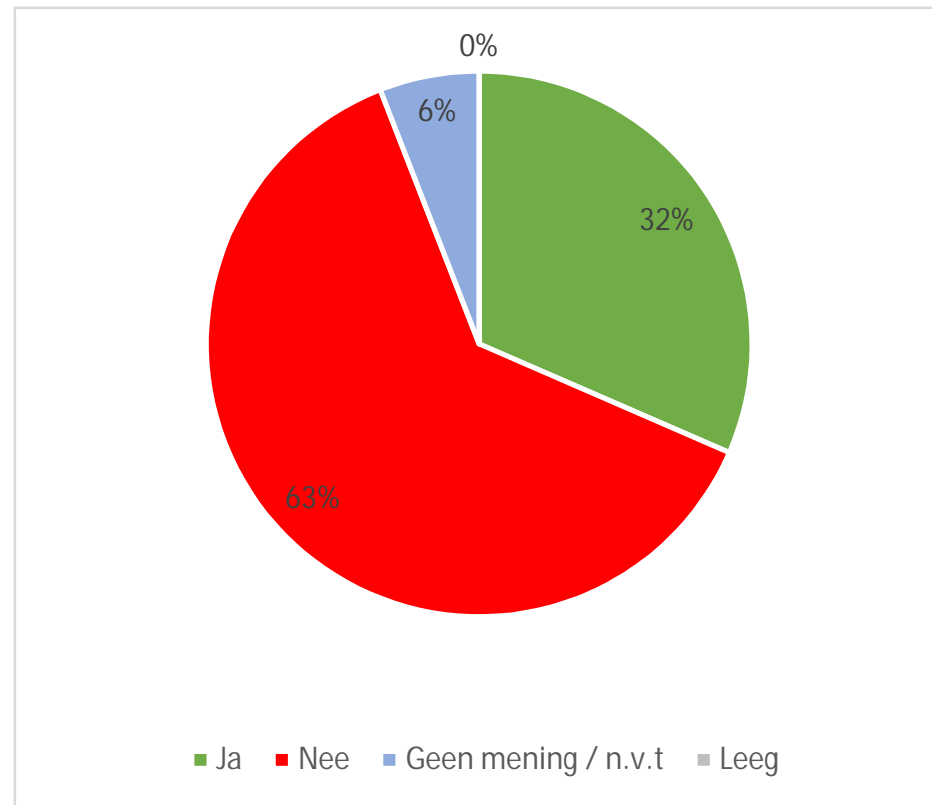

Wilt u meepraten over de locatiekeuze van de zonnevelden en de windturbines in uw omgeving?

Ja	47%
Nee	37%
Geen mening / n.v.t	15%
Leeg	1%

Resultaten enquête DiNO Grootschalige Opwek

10-4-2021

Vindt u het acceptabel dat het landschap verandert door de komst van windturbines en zonnepanelen?

Ja	32%
Nee	63%
Geen mening / n.v.t	6%
Leeg	0%

Resultaten enquête DiNO Grootschalige Opwek

10-4-2021

Wordt er naar uw mening genoeg rekening gehouden met het Landschap en de Natuur en de belangen van de bewoners?