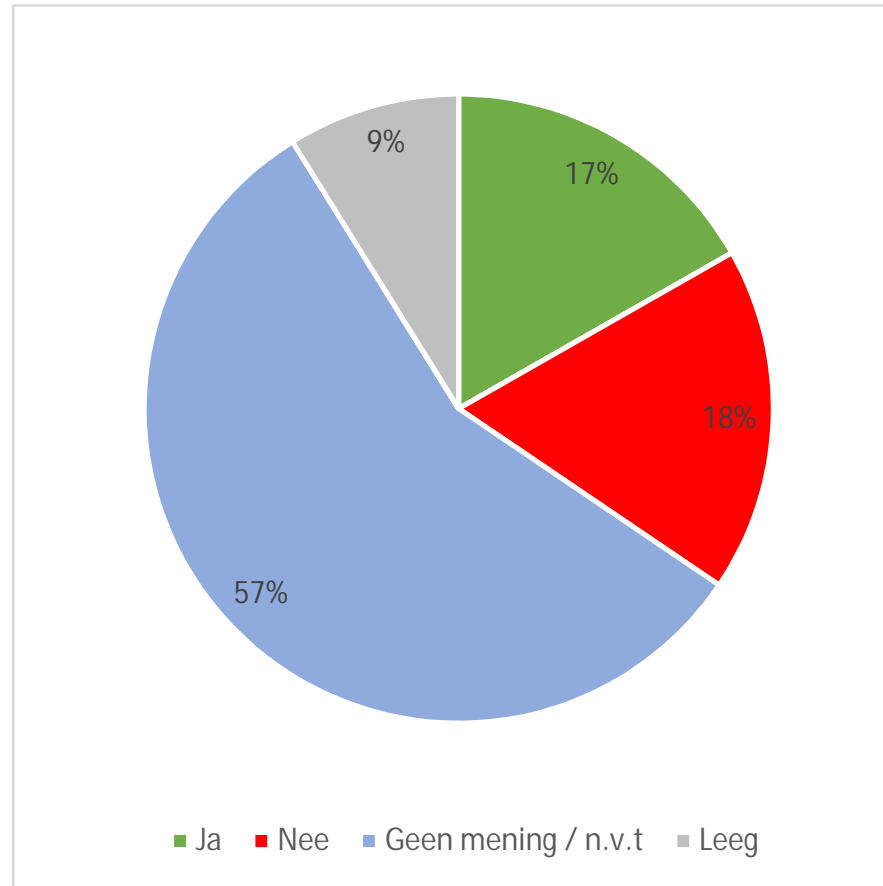

Resultaten enquête DiNO Grootschalige Opwek

10-4-2021

Woonplaats deelnemers enquête

Dieren N-O	95%
Dieren	2%
Laag-Soeren	1%
Spankeren	2%

Aantallen	
Dieren N-O	192
Dieren	5
Laag-Soeren	1
Spankeren	5
Totaal ingeleverd	<hr/> 203

Aantal woningen in Dieren N-O 924

Resultaten enquête DiNO Grootschalige Opwek

10-4-2021

Heeft u na het lezen van onze speciale wijkkrant over de grootschalige opwek het gevoel dat u voldoende op de hoogte bent?

Ja	80%
Nee	14%
Geen mening / n.v.t	6%
Leeg	0%

Resultaten enquête DiNO Grootschalige Opwek

10-4-2021

Zo nee, wil u meer/beter geïnformeerd worden?

Ja	17%
Nee	18%
Geen mening / n.v.t	57%
Leeg	9%

Resultaten enquête DiNO Grootschalige Opwek

10-4-2021

Ziet u de noodzaak van het terugdringen van de CO₂ en de Klimaataanpak?

Ja	91%
Nee	5%
Geen mening / n.v.t	3%
Leeg	1%

Resultaten enquête DiNO Grootschalige Opwek

10-4-2021

Bent u bereid om zelf ook actie te ondernemen om energie te besparen (bijv. isoleren) of zelf energie opwekken met zonnepanelen?