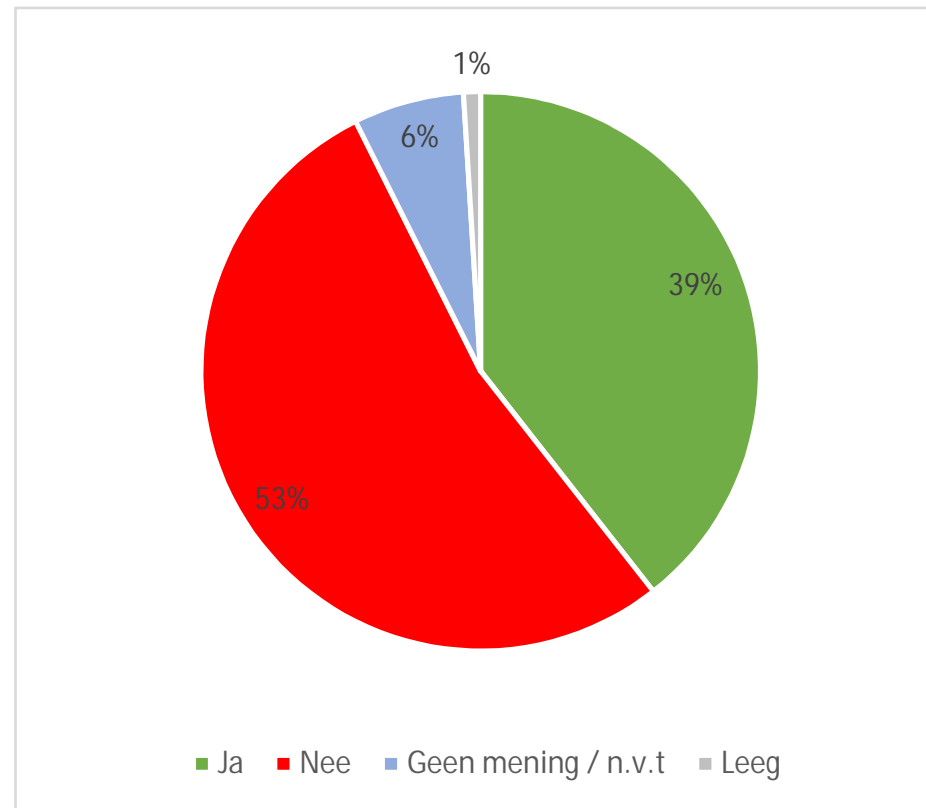

Ja	85%
Nee	7%
Geen mening / n.v.t	7%
Leeg	0%

Resultaten enquête DiNO Grootschalige Opwek

10-4-2021

Vindt u het belangrijk dat er in de gemeente Rheden duurzame energie wordt opgewekt?

Ja	82%
Nee	10%
Geen mening / n.v.t	7%
Leeg	1%

Resultaten enquête DiNO Grootschalige Opwek

10-4-2021

Kunt u zich vinden in de plannen van de RES (opwek d.m.v. zonnevelden in Spankeren)?

Ja	39%
Nee	53%
Geen mening / n.v.t	6%
Leeg	1%

Resultaten enquête DiNO Grootschalige Opwek