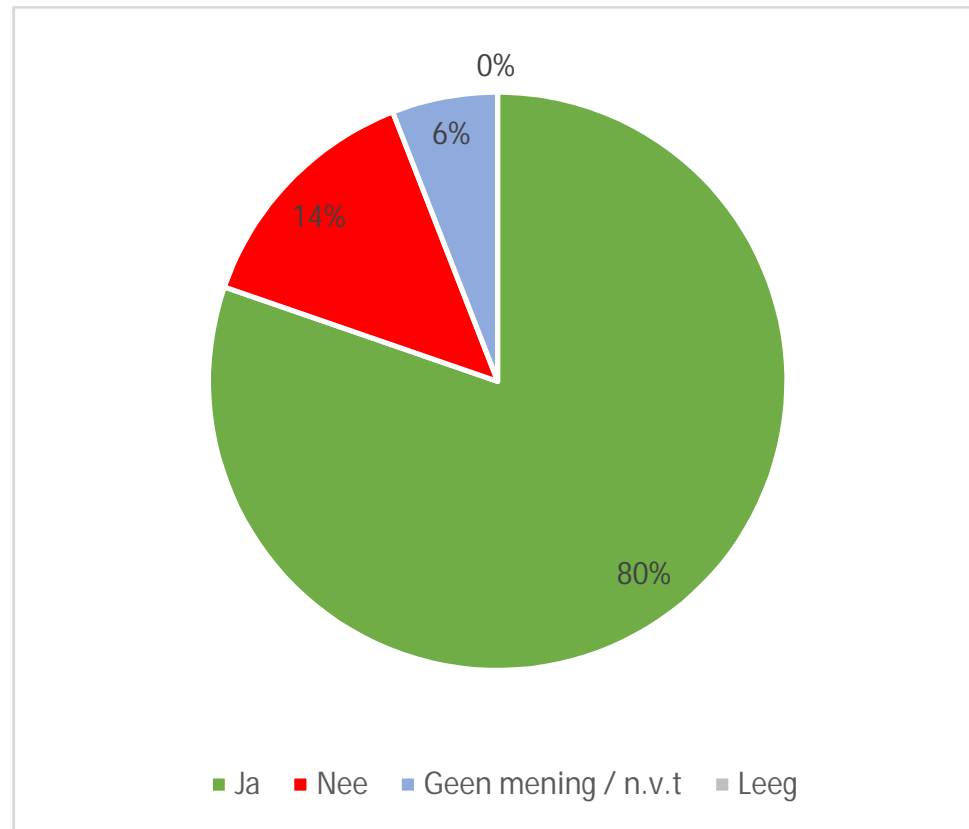

Resultaten enquête DiNO Grootschalige Opwek

10-4-2021

Woonplaats deelnemers enquête

Dieren N-O	95%
Dieren	2%
Laag-Soeren	1%
Spankeren	2%

Aantallen	
Dieren N-O	192
Dieren	5
Laag-Soeren	1
Spankeren	5
Totaal ingeleverd	<hr/> 203

Aantal woningen in Dieren N-O 924

Resultaten enquête DiNO Grootschalige Opwek

10-4-2021

Heeft u na het lezen van onze speciale wijkkrant over de grootschalige opwek het gevoel dat u voldoende op de hoogte bent?

Ja	80%
Nee	14%
Geen mening / n.v.t	6%
Leeg	0%

Resultaten enquête DiNO Grootschalige Opwek

10-4-2021

Zo nee, wil u meer/beter geïnformeerd worden?

Ja	17%
Nee	18%
Geen mening / n.v.t	57%
Leeg	9%

Resultaten enquête DiNO Grootschalige Opwek