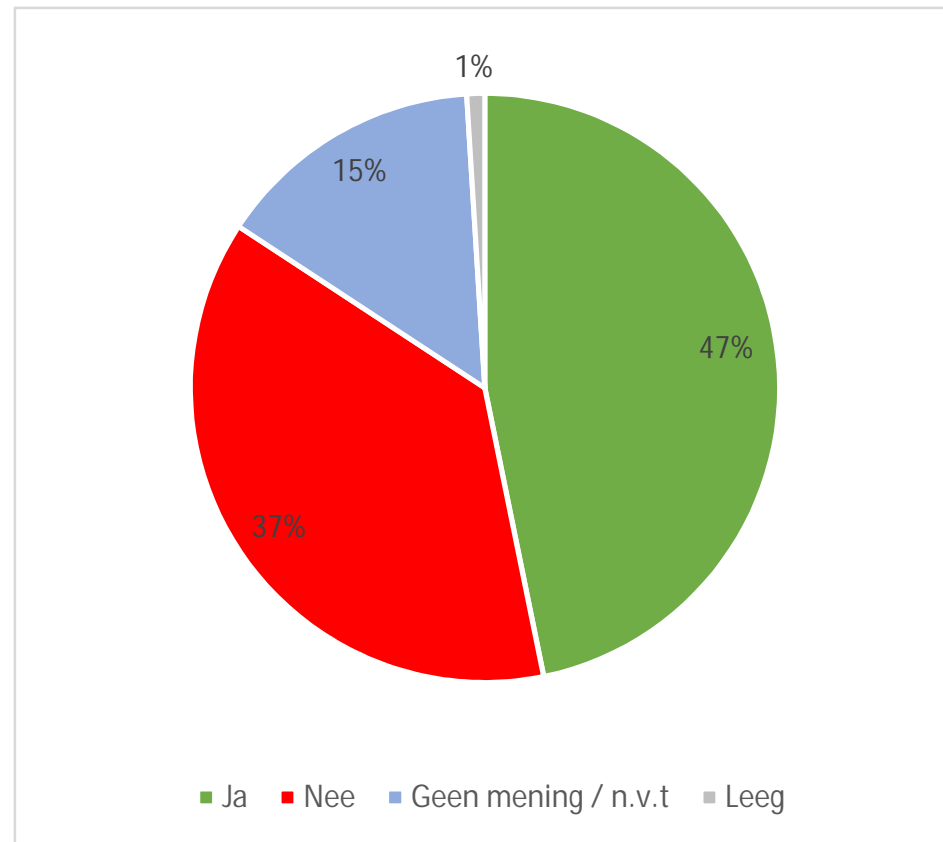

Resultaten enquête DiNO Grootschalige Opwek

10-4-2021

Kunt u zich vinden in de plannen van de RES (opwek d.m.v. zonnevelden in Spankeren)?

Ja	39%
Nee	53%
Geen mening / n.v.t	6%
Leeg	1%

Resultaten enquête DiNO Grootschalige Opwek

10-4-2021

Kunt u zich vinden in de plannen van de Gemeente (opwek d.m.v. wind en zonnevelden in Spankeren)?

Ja	15%
Nee	81%
Geen mening / n.v.t	3%
Leeg	0%

Resultaten enquête DiNO Grootschalige Opwek

10-4-2021

Wilt u meepraten over de locatiekeuze van de zonnevelden en de windturbines in uw omgeving?

Ja	47%
Nee	37%
Geen mening / n.v.t	15%
Leeg	1%

Resultaten enquête DiNO Grootschalige Opwek

10-4-2021

Vindt u het acceptabel dat het landschap verandert door de komst van windturbines en zonnepanelen?