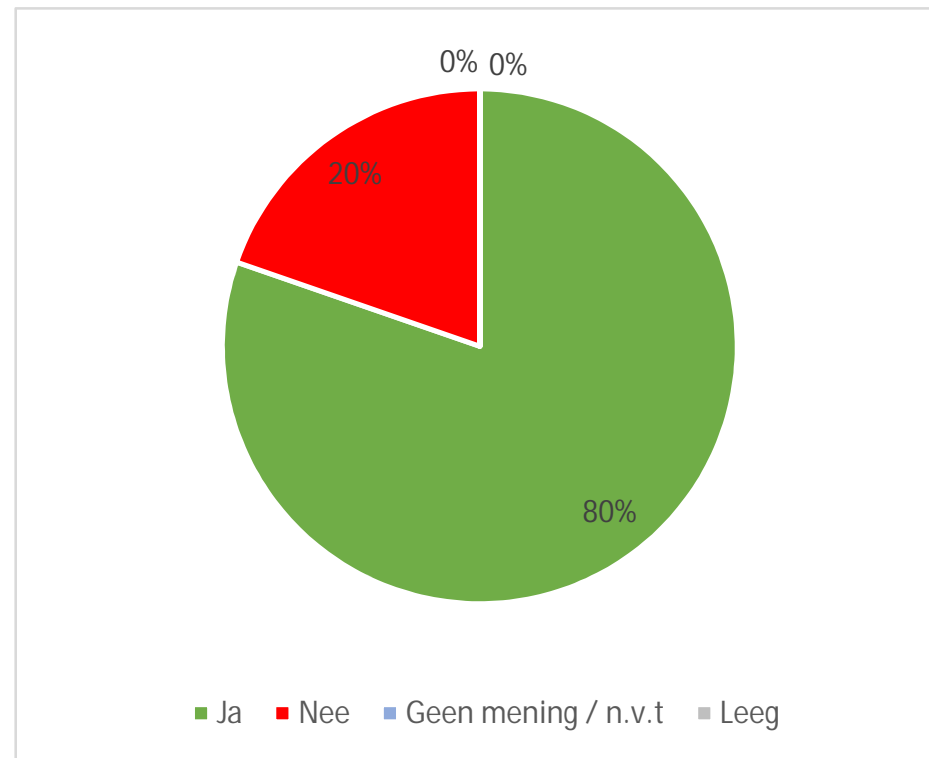

Ja	84%
Nee	15%
Geen mening / n.v.t	0%
Leeg	0%

Resultaten enquête DiNO Grootschalige Opwek

10-4-2021

Geeft u toestemming om uw e-mailadres te gebruiken voor communicatie over de verdere ontwikkelingen m.b.t. de klimaataanpak in onze wijk/omgeving?

Ja	80%
Nee	20%
Geen mening / n.v.t	0%
Leeg	0%

Resultaten enquête DiNO Grootschalige Opwek

10-4-2021

Waarover wilt u nog meer informatie hebben of heeft u nog op-/aanmerkingen?

Zie afzonderlijke overzichten