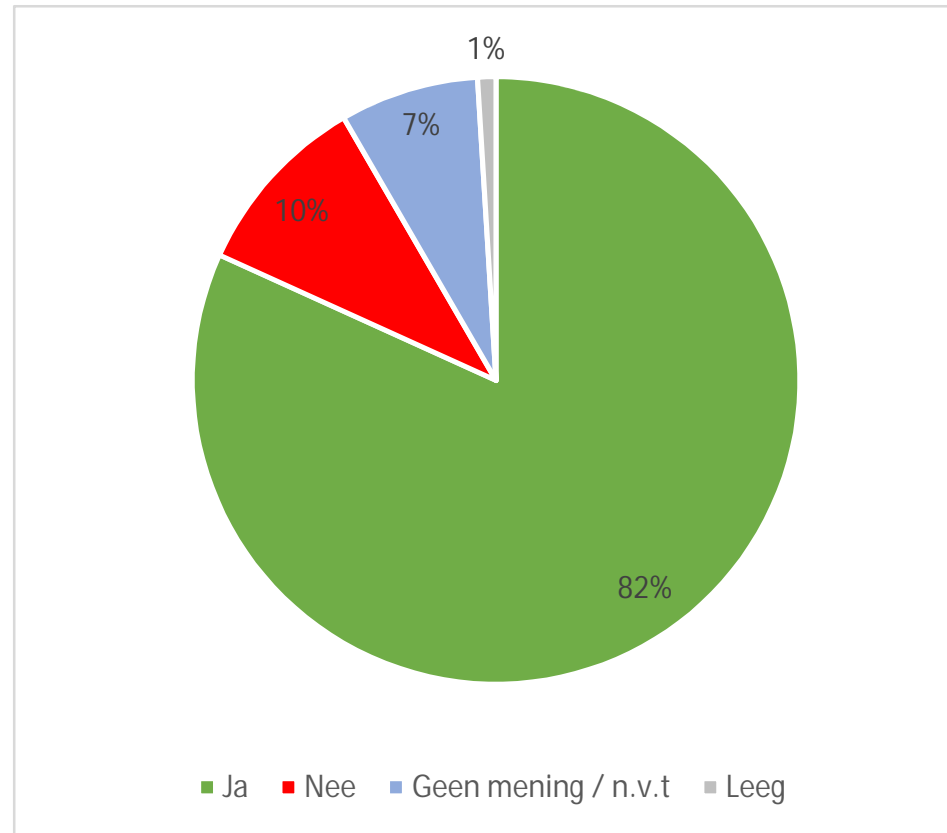

Ja	85%
Nee	7%
Geen mening / n.v.t	7%
Leeg	0%

Resultaten enquête DiNO Grootschalige Opwek

10-4-2021

Vindt u het belangrijk dat er in de gemeente Rheden duurzame energie wordt opgewekt?

Ja	82%
Nee	10%
Geen mening / n.v.t	7%
Leeg	1%

Resultaten enquête DiNO Grootschalige Opwek

10-4-2021

Kunt u zich vinden in de plannen van de RES (opwek d.m.v. zonnevelden in Spankeren)?

Ja	39%
Nee	53%
Geen mening / n.v.t	6%
Leeg	1%

Resultaten enquête DiNO Grootschalige Opwek