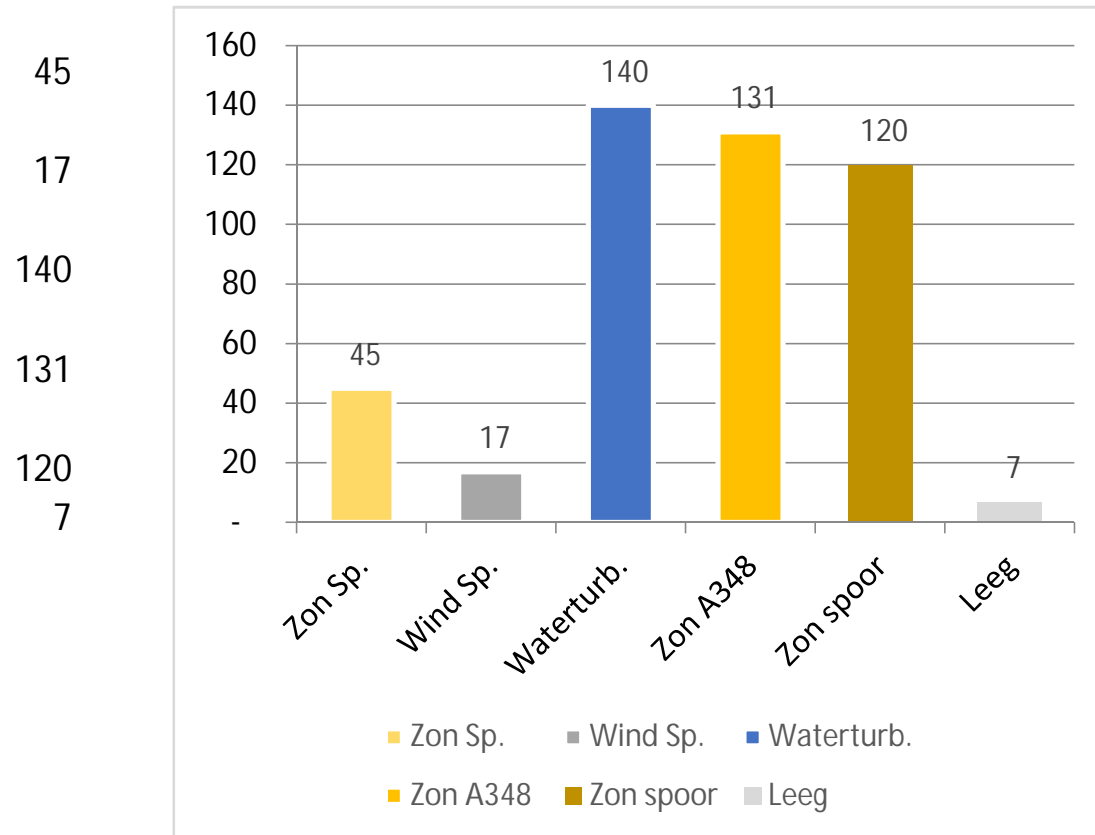

Een windturbine nabij Dieren noordoost

Een systeem met waterturbines in de IJssel

Zonnevelden langs de Snelweg (A348)

Zonnevelden langs het spoor

Zutphen-Arnhem

Leeg

Resultaten enquête DiNO Grootschalige Opwek