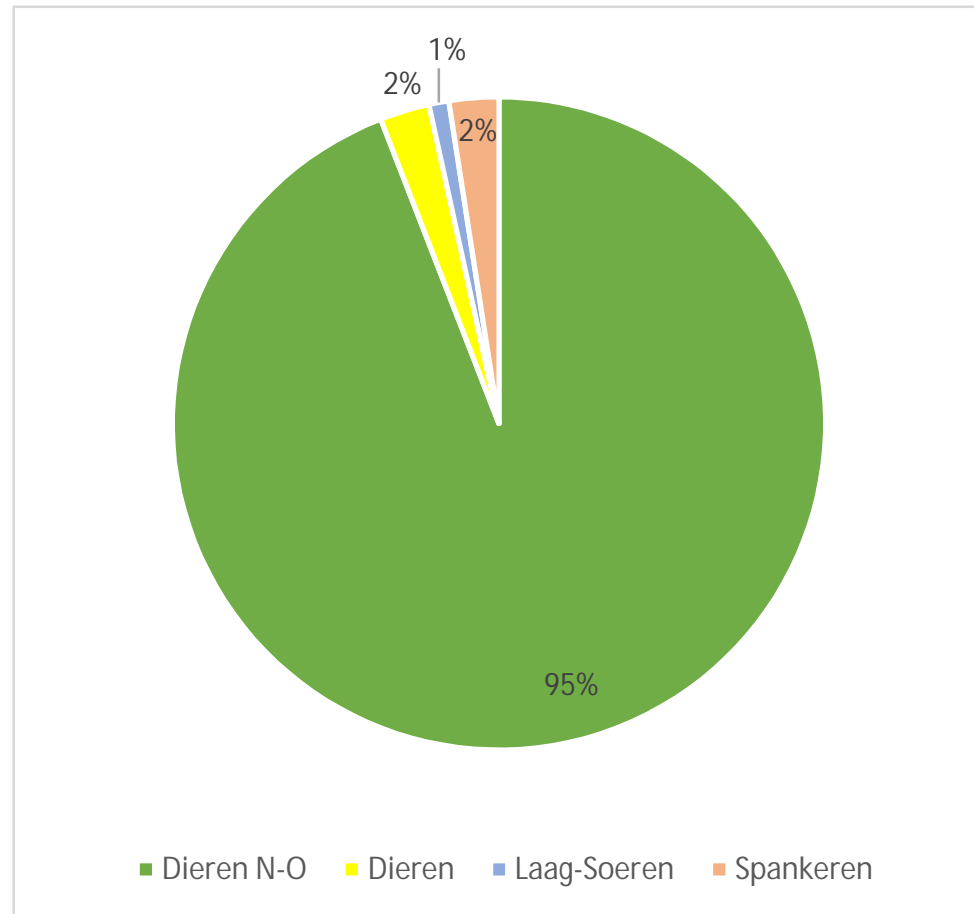

Resultaten enquête DiNO Grootschalige Opwek

10-4-2021

Woonplaats deelnemers enquête

Dieren N-O	95%
Dieren	2%
Laag-Soeren	1%
Spankeren	2%

Aantallen	
Dieren N-O	192
Dieren	5
Laag-Soeren	1
Spankeren	5
Totaal ingeleverd	<hr/> 203

Aantal woningen in Dieren N-O 924

Resultaten enquête DiNO Grootschalige Opwek

10-4-2021

Heeft u na het lezen van onze speciale wijkkrant over de grootschalige opwek het gevoel dat u voldoende op de hoogte bent?

Ja	80%
Nee	14%
Geen mening / n.v.t	6%
Leeg	0%

Resultaten enquête DiNO Grootschalige Opwek

10-4-2021

Zo nee, wil u meer/beter geïnformeerd worden?

Ja	17%
Nee	18%
Geen mening / n.v.t	57%
Leeg	9%

Resultaten enquête DiNO Grootschalige Opwek