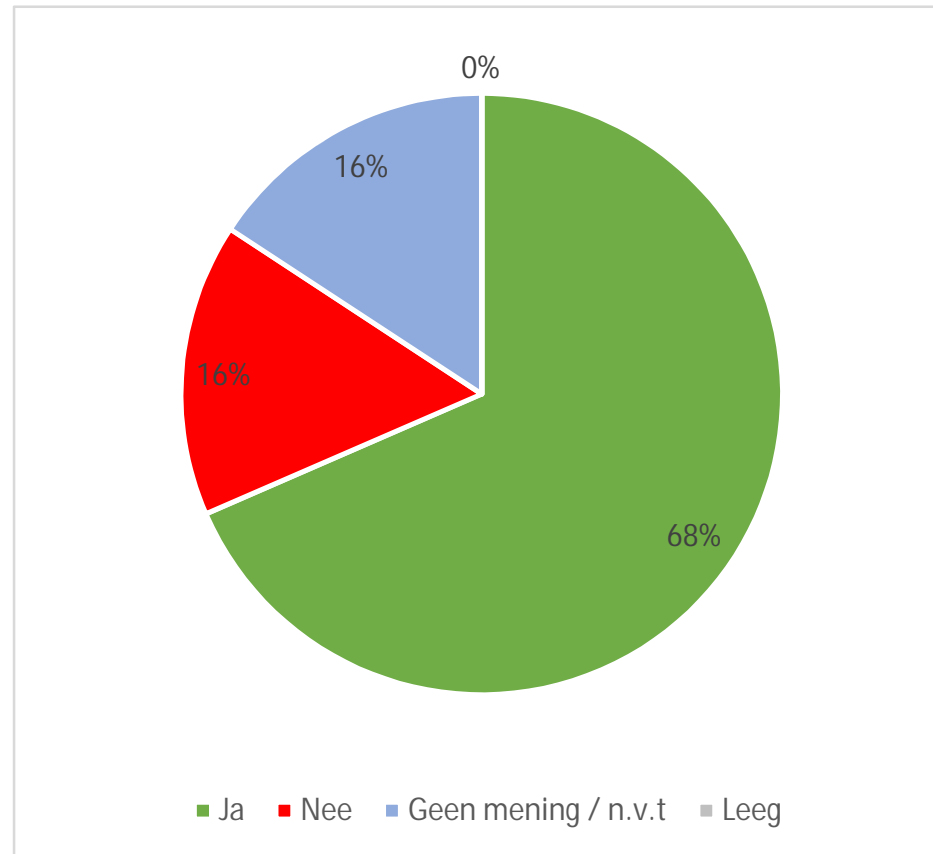

Resultaten enquête DiNO Grootschalige Opwek

10-4-2021

Vindt u dat u meer betrokken moet worden bij de besluitvorming over deze projecten door de Gemeente?

Ja	68%
Nee	16%
Geen mening / n.v.t	16%
Leeg	0%