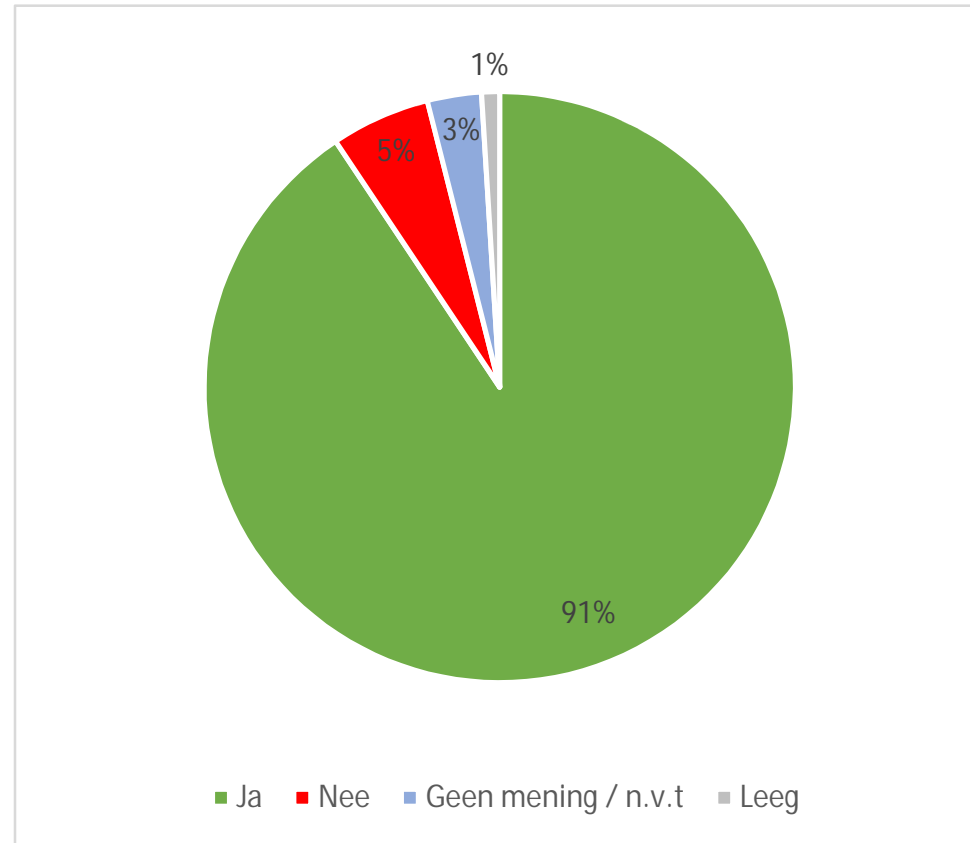

Resultaten enquête DiNO Grootschalige Opwek

10-4-2021

Woonplaats deelnemers enquête

Dieren N-O	95%
Dieren	2%
Laag-Soeren	1%
Spankeren	2%

Aantallen	
Dieren N-O	192
Dieren	5
Laag-Soeren	1
Spankeren	5
Totaal ingeleverd	<hr/> 203

Aantal woningen in Dieren N-O 924

Resultaten enquête DiNO Grootschalige Opwek

10-4-2021

Heeft u na het lezen van onze speciale wijkkrant over de grootschalige opwek het gevoel dat u voldoende op de hoogte bent?

Ja	80%
Nee	14%
Geen mening / n.v.t	6%
Leeg	0%

Resultaten enquête DiNO Grootschalige Opwek

10-4-2021

Zo nee, wil u meer/beter geïnformeerd worden?

Ja	17%
Nee	18%
Geen mening / n.v.t	57%
Leeg	9%

Resultaten enquête DiNO Grootschalige Opwek

10-4-2021

Ziet u de noodzaak van het terugdringen van de CO₂ en de Klimaataanpak?

Ja	91%
Nee	5%
Geen mening / n.v.t	3%
Leeg	1%

Resultaten enquête DiNO Grootschalige Opwek

10-4-2021

Bent u bereid om zelf ook actie te ondernemen om energie te besparen (bijv. isoleren) of zelf energie opwekken met zonnepanelen?