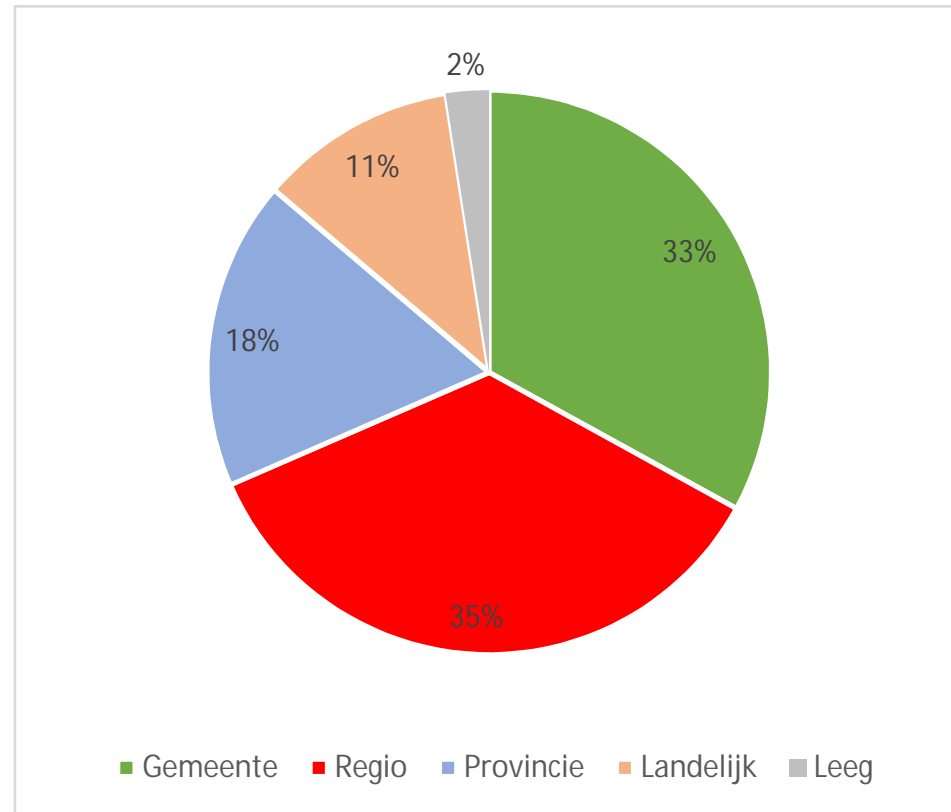

Ja	32%
Nee	63%
Geen mening / n.v.t	6%
Leeg	0%

Resultaten enquête DiNO Grootschalige Opwek

10-4-2021

Wordt er naar uw mening genoeg rekening gehouden met het Landschap en de Natuur en de belangen van de bewoners?

Ja	9%
Nee	81%
Geen mening / n.v.t	10%
Leeg	0%

Resultaten enquête DiNO Grootschalige Opwek

10-4-2021

Wie moet de besluiten nemen over het inrichten van het Landschap en Natuur?

Gemeente	33%
Regio	35%
Provincie	18%
Landelijk	11%
Leeg	2%

Resultaten enquête DiNO Grootschalige Opwek

10-4-2021

Is het beleid van de Gemeente betreffende zonnevelden en windturbines voor u duidelijk?

Ja	47%
Nee	40%
Geen mening / n.v.t	11%
Leeg	1%

Resultaten enquête DiNO Grootschalige Opwek