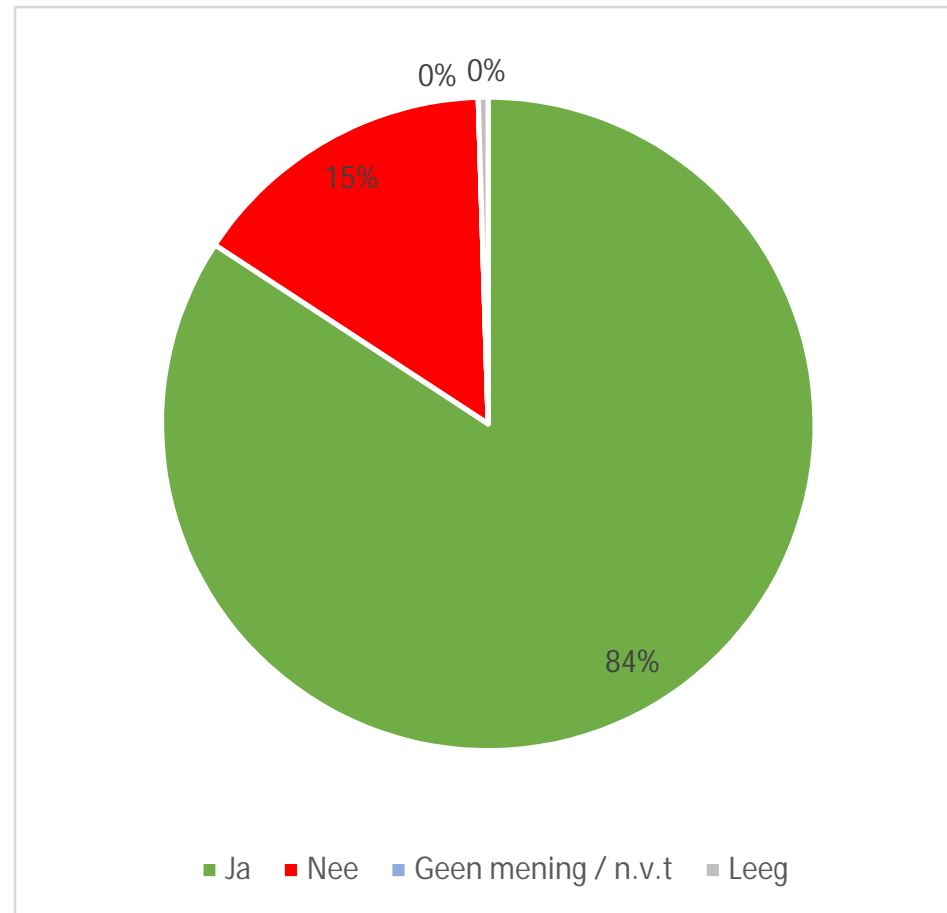

Resultaten enquête DiNO Grootschalige Opwek

10-4-2021

Geeft u toestemming om uw e-mailadres te gebruiken voor communicatie over de uitslag van deze enquête?

Ja	84%
Nee	15%
Geen mening / n.v.t	0%
Leeg	0%