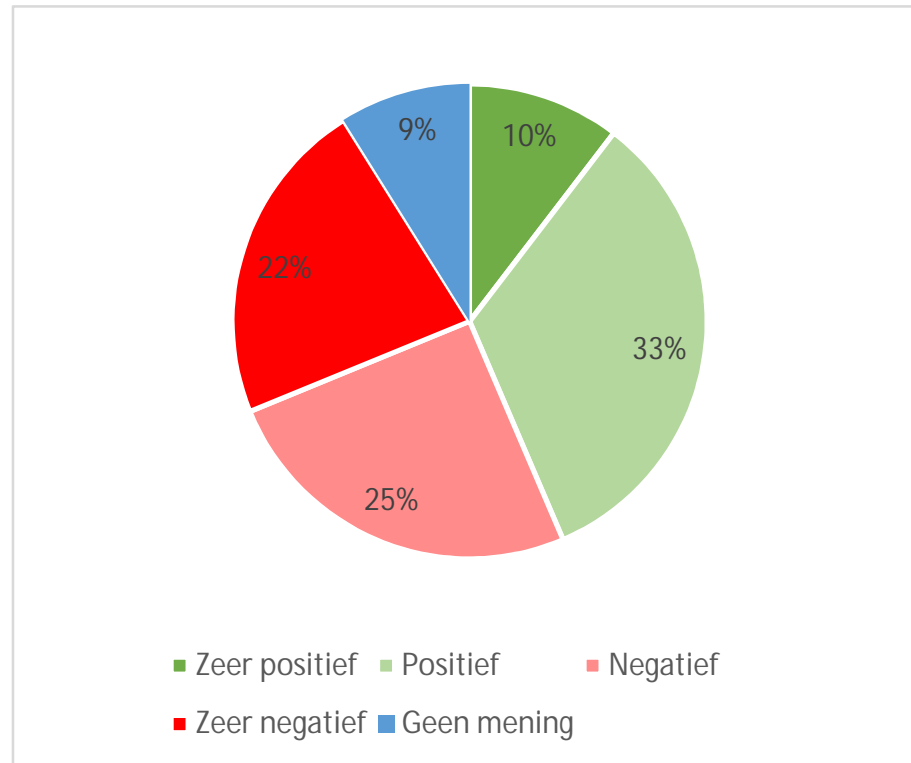

Hoe staat u tegenover het plaatsen van windturbines nabij Dieren noordoost?

Zeer positief	3%
Positief	8%
Negatief	14%
Zeer negatief	71%
Geen mening	4%

Resultaten enquête DiNO Grootschalige Opwek

10-4-2021

Hoe staat u tegenover het plaatsen van zonnepanelen nabij Dieren noordoost?

Zeer positief	10%
Positief	33%
Negatief	25%
Zeer negatief	22%
Geen mening	9%
Leeg	0%

Resultaten enquête DiNO Grootschalige Opwek