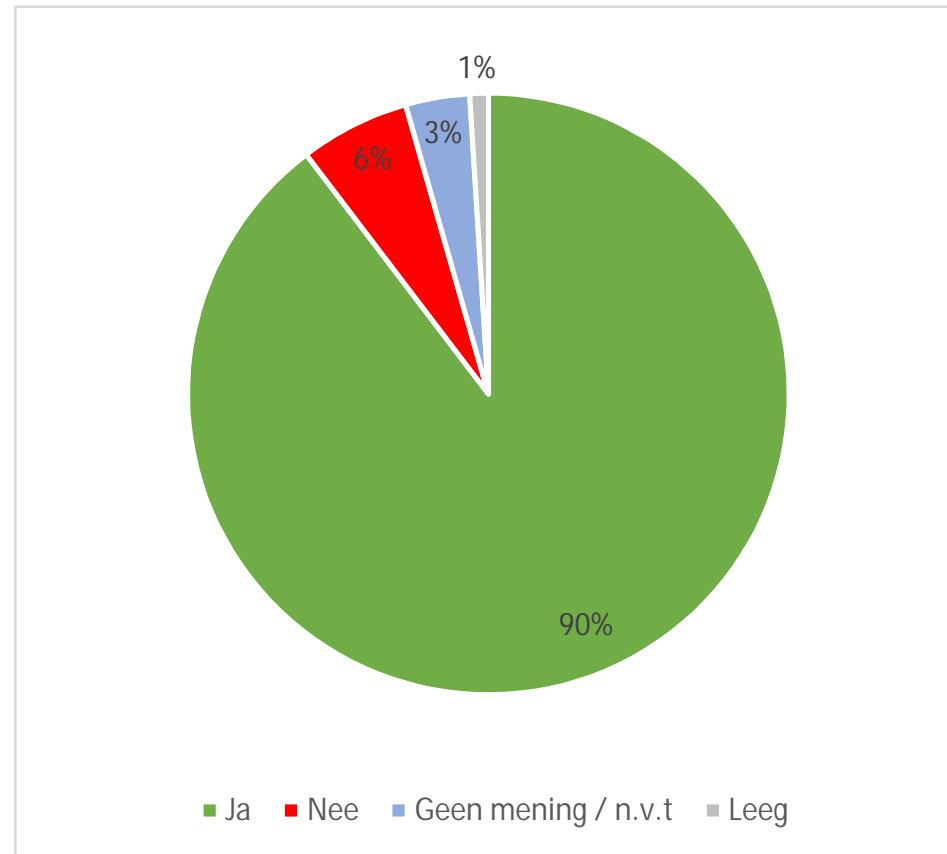

Resultaten enquête DiNO Grootschalige Opwek

10-4-2021

Wilt u op de hoogte gehouden worden van de uitslag van deze enquête?

Ja	90%
Nee	6%
Geen mening / n.v.t	3%
Leeg	1%