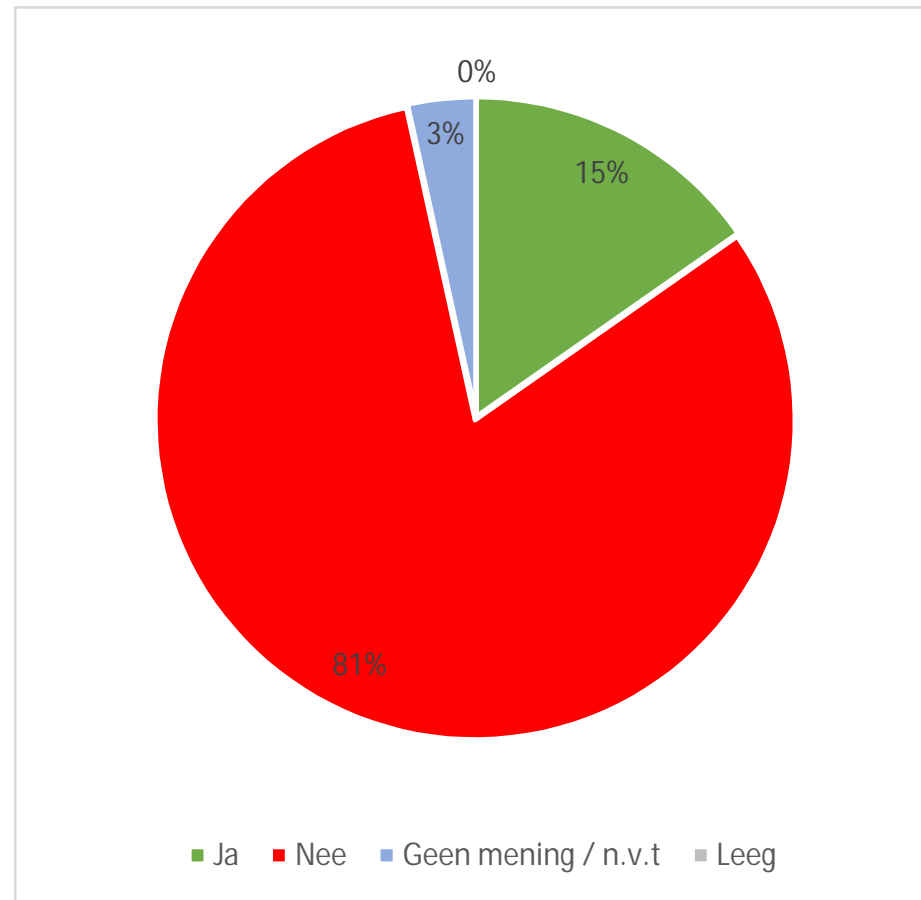

Resultaten enquête DiNO Grootschalige Opwek

10-4-2021

Kunt u zich vinden in de plannen van de RES (opwek d.m.v. zonnevelden in Spankeren)?

Ja	39%
Nee	53%
Geen mening / n.v.t	6%
Leeg	1%

Resultaten enquête DiNO Grootschalige Opwek

10-4-2021

Kunt u zich vinden in de plannen van de Gemeente (opwek d.m.v. wind en zonnevelden in Spankeren)?

Ja	15%
Nee	81%
Geen mening / n.v.t	3%
Leeg	0%

Resultaten enquête DiNO Grootschalige Opwek

10-4-2021