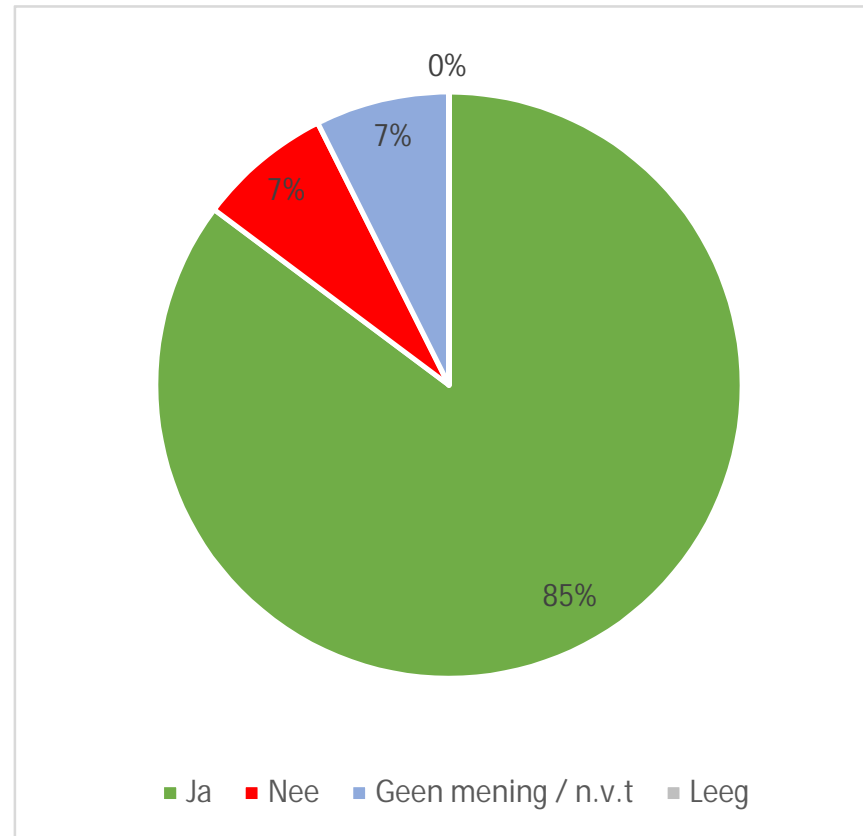

Resultaten enquête DiNO Grootschalige Opwek

10-4-2021

Bent u bereid om zelf ook actie te ondernemen om energie te besparen (bijv. isoleren) of zelf energie opwekken met zonnepanelen?

Ja	85%
Nee	7%
Geen mening / n.v.t	7%
Leeg	0%