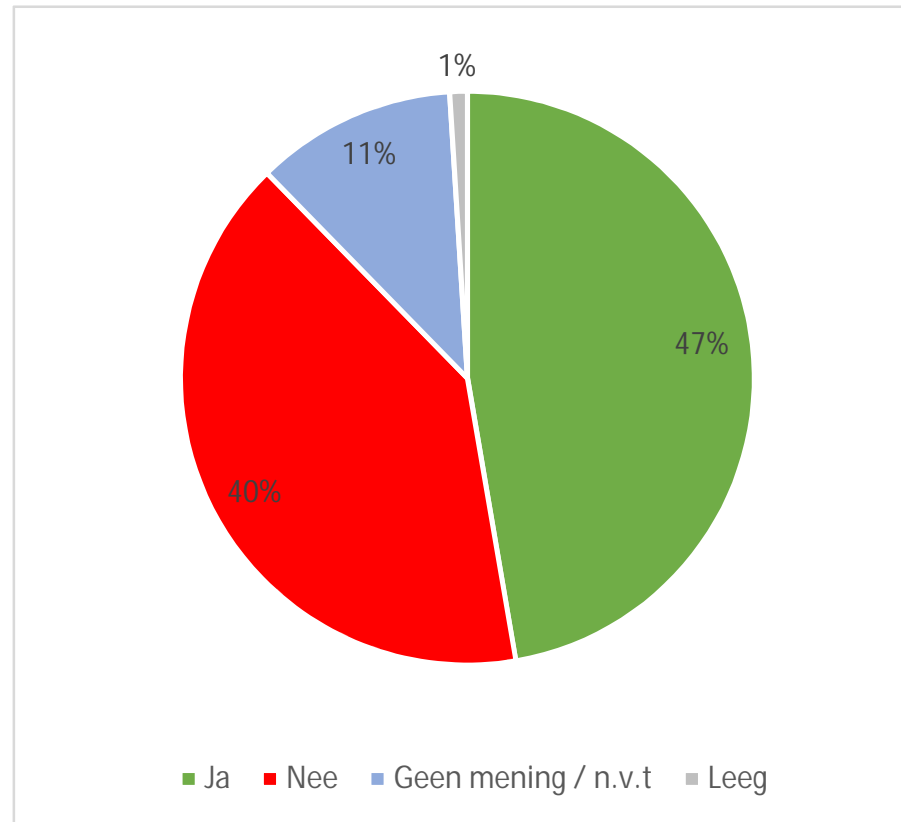

Resultaten enquête DiNO Grootschalige Opwek

10-4-2021

Is het beleid van de Gemeente betreffende zonnevelden en windturbines voor u duidelijk?

Ja	47%
Nee	40%
Geen mening / n.v.t	11%
Leeg	1%