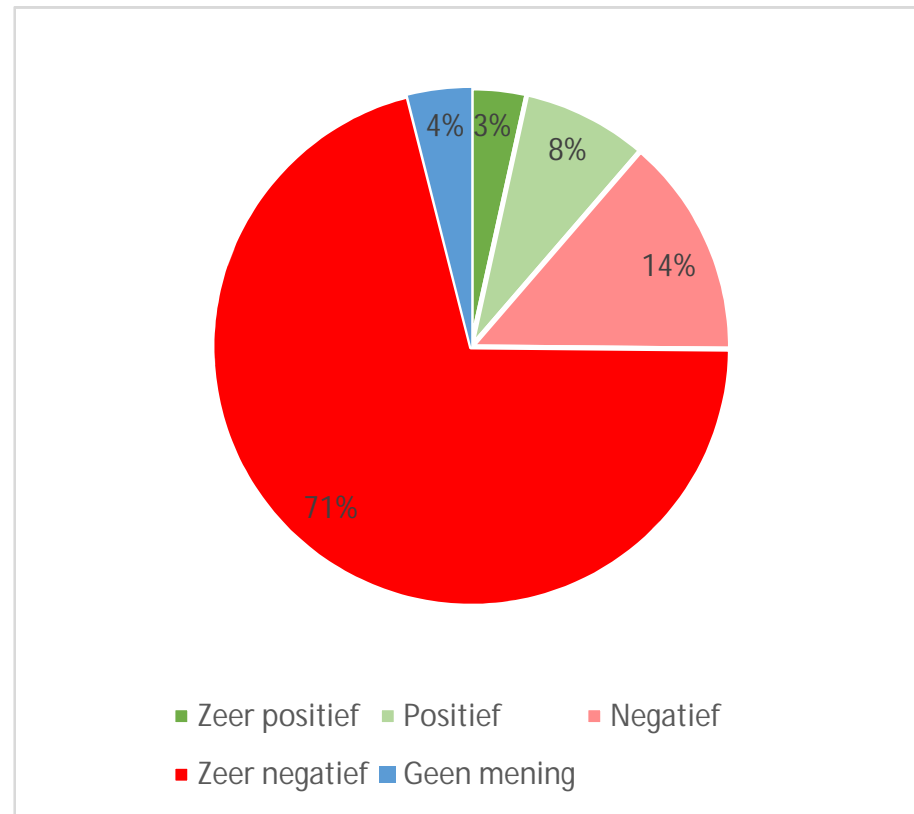

Resultaten enquête DiNO Grootschalige Opwek

10-4-2021

Is het beleid van de Gemeente betreffende zonnevelden en windturbines voor u duidelijk?

Ja	47%
Nee	40%
Geen mening / n.v.t	11%
Leeg	1%

Resultaten enquête DiNO Grootschalige Opwek

10-4-2021

Vindt u dat u meer betrokken moet worden bij de besluitvorming over deze projecten door de Gemeente?

Ja	68%
Nee	16%
Geen mening / n.v.t	16%
Leeg	0%

Resultaten enquête DiNO Grootschalige Opwek

10-4-2021

Hoe staat u tegenover het plaatsen van windturbines nabij Dieren noordoost?

Zeer positief	3%
Positief	8%
Negatief	14%
Zeer negatief	71%
Geen mening	4%

Resultaten enquête DiNO Grootschalige Opwek

10-4-2021

Hoe staat u tegenover het plaatsen van zonnepanelen nabij Dieren noordoost?

Zeer positief	10%
Positief	33%
Negatief	25%
Zeer negatief	22%
Geen mening	9%
Leeg	0%

Resultaten enquête DiNO Grootschalige Opwek