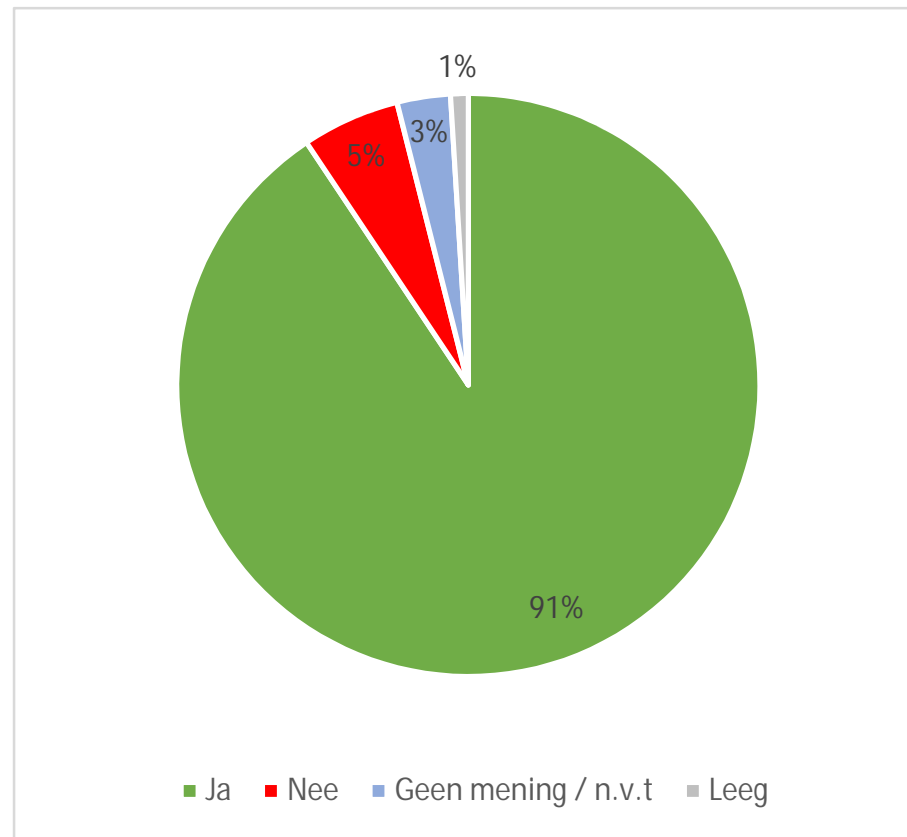

Resultaten enquête DiNO Grootschalige Opwek

10-4-2021

Vindt u dat er windturbines en/of zonnevelden gerealiseerd kunnen/moeten worden op andere locaties dan Spankeren (b.v. Havikerwaard, de Beemd)?

Ja	91%
Nee	5%
Geen mening / n.v.t	3%
Leeg	1%