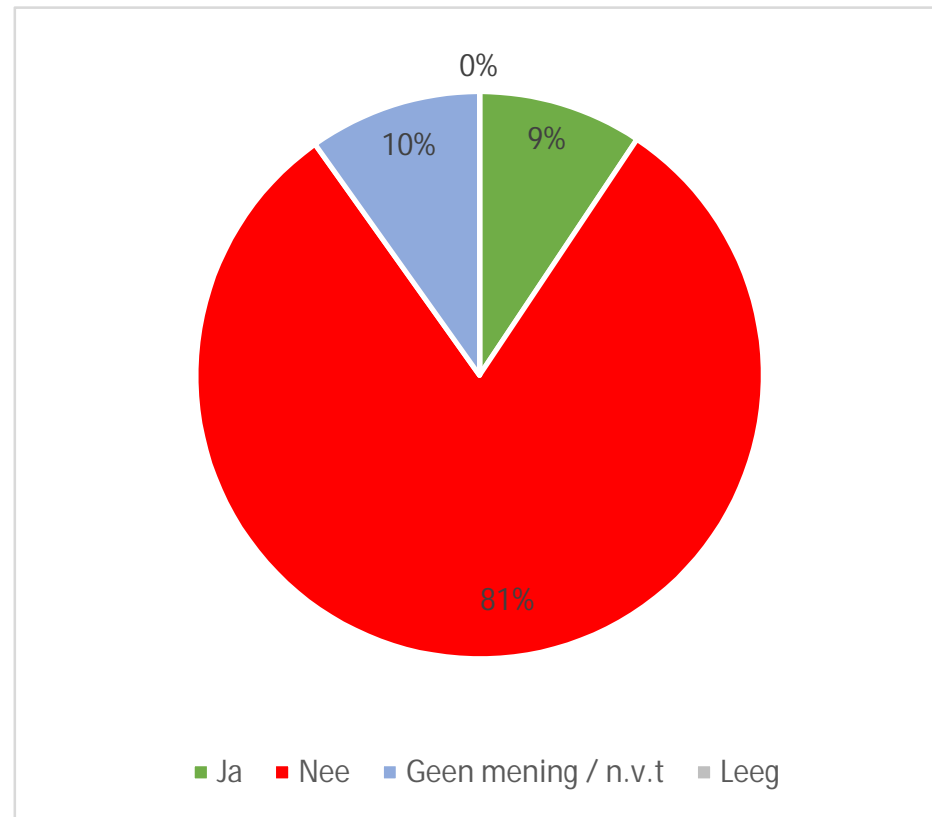

Ja	32%
Nee	63%
Geen mening / n.v.t	6%
Leeg	0%

Resultaten enquête DiNO Grootschalige Opwek

10-4-2021

Wordt er naar uw mening genoeg rekening gehouden met het Landschap en de Natuur en de belangen van de bewoners?

Ja	9%
Nee	81%
Geen mening / n.v.t	10%
Leeg	0%

Resultaten enquête DiNO Grootschalige Opwek

10-4-2021

Wie moet de besluiten nemen over het inrichten van het Landschap en Natuur?

Gemeente	33%
Regio	35%
Provincie	18%
Landelijk	11%
Leeg	2%