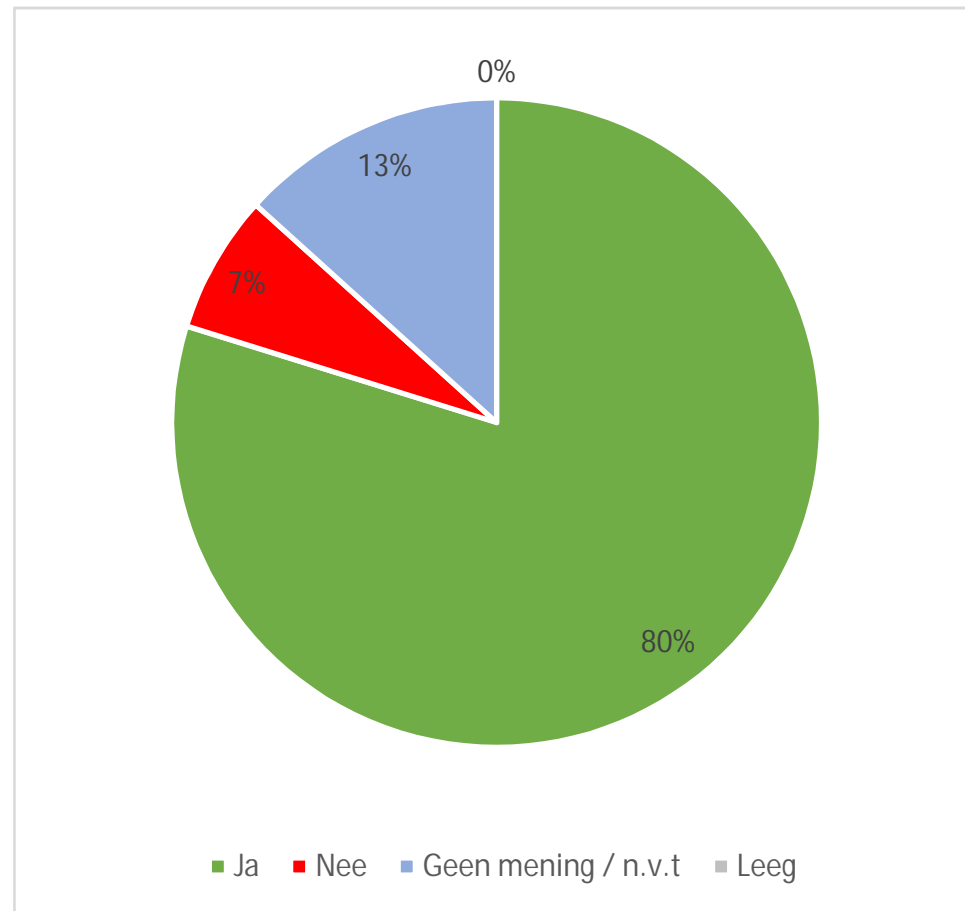

Resultaten enquête DiNO Grootschalige Opwek

10-4-2021

Dient de Gemeente meer rekening te houden met alternatieve energie b.v. waterturbines?

Ja
Nee
Geen mening / n.v.t
Leeg

80%
7%
13%
0%