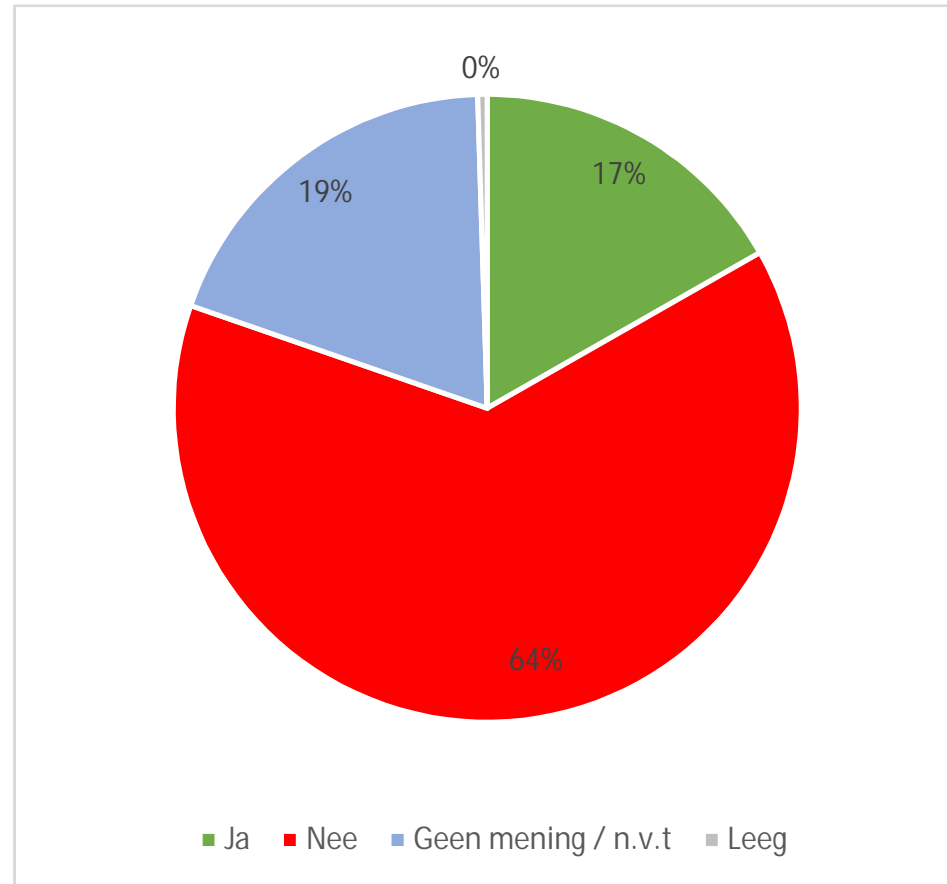

Resultaten enquête DiNO Grootschalige Opwek

10-4-2021

Zou u op enige wijze financieel willen participeren in een dergelijk project?

Ja	17%
Nee	64%
Geen mening / n.v.t	19%
Leeg	0%